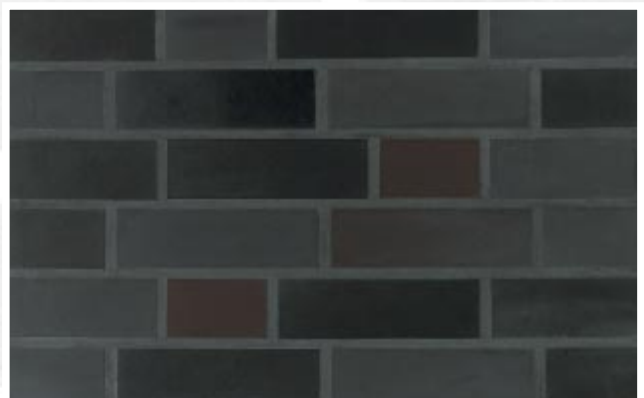

92800 коричнево-коричневый пестрый без фактуры

33250 бордо с фактурой

93800 сине-синий пестрый без фактуры

93700 сине-коричнево-антрацитовый пестрый без фактуры

92900 черно-серо-коричневый без фактуры

86305 красно-оранжево-антрацитовый пестрый без фактуры

13392 красно-пестрый с оранжевыми разводами с фактурой и песком

13302 красно-пестрый с оранжевыми разводами без фактуры

15600 красно-синий пестрый без фактуры

14050 красно-пестрый с фактурой

16000 rred heavy multi smooth